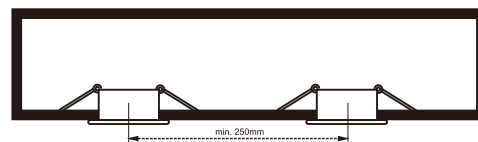

A**rabalux[®]****1117**

220-240V

12V Gx5,3 MR16

**B**

①

②

③

④