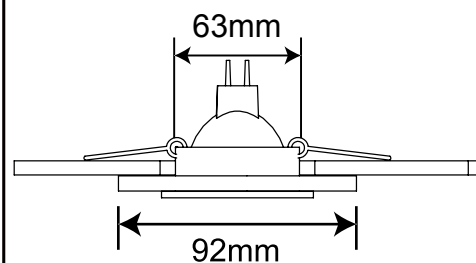

A

rabalux®

1117

220-240V

12V Gx5,3 MR16

B

①

②

③

④

⑦

⑤

⑥

C