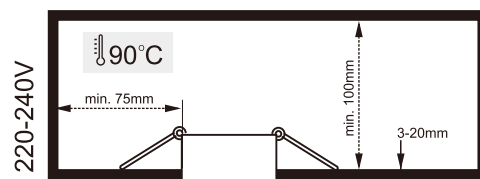

A**rabalux[®]****1117**

220-240V

12V Gx5,3 MR16

**B**

①

②

③

④