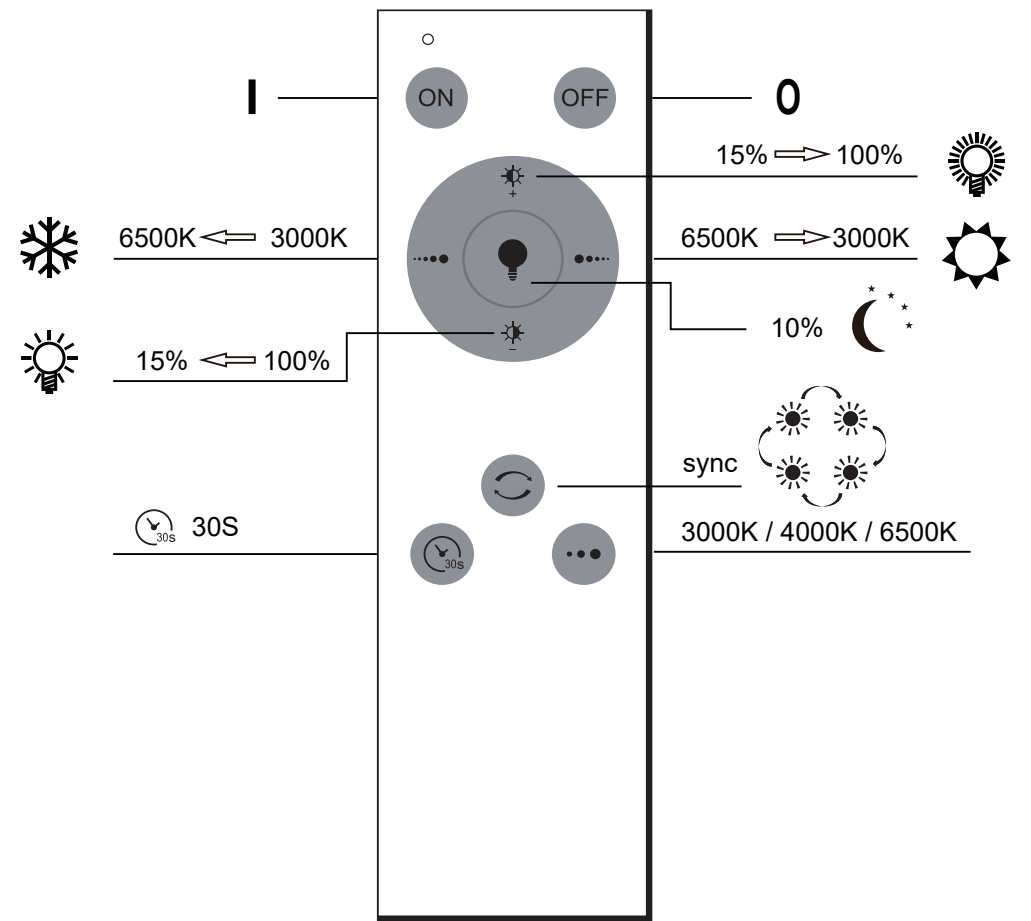

148x210mm

1508

front

back