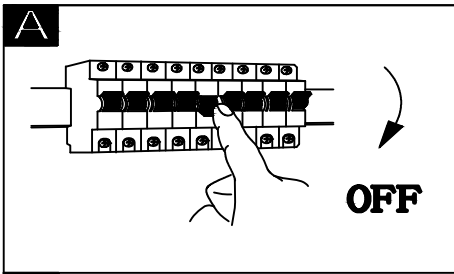

rabalux®

REF.:3085
LED 60W
230V~50Hz

B