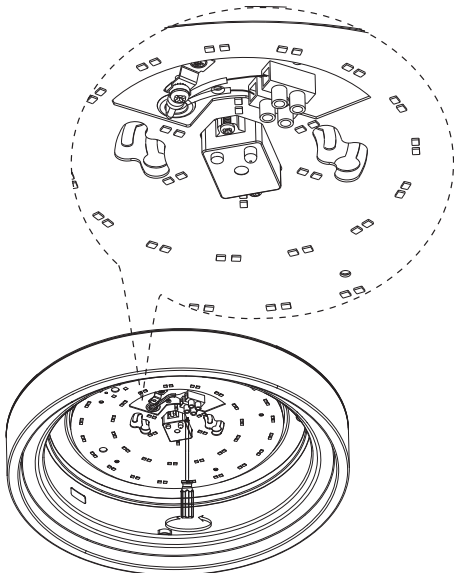

A

rabalux®

Art.:3283
LED Max.28W
230-240V~50Hz

B

1

2

3

4

5

6