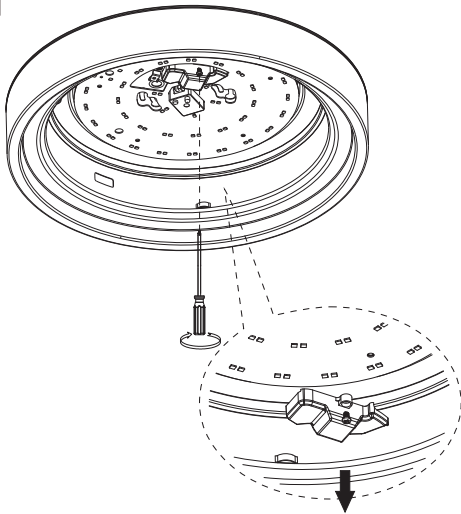

A

rabalux®

Art.:3283
LED Max.28W
230-240V~50Hz

B

1

2

3

4