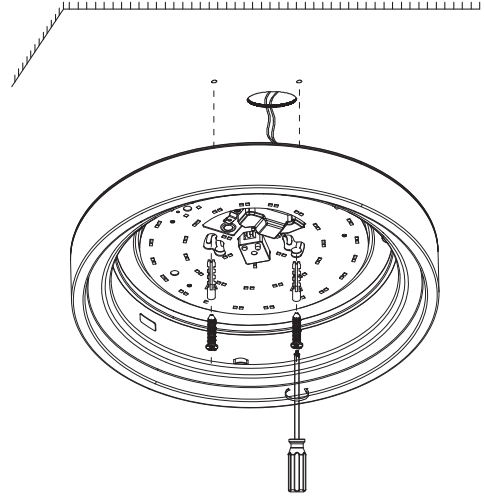

A

rabalux®

Art.:3283
LED Max.28W
230-240V~50Hz

B

1

2

3

4