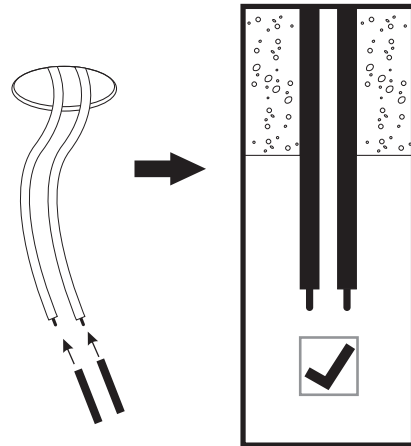

A

rabalux®

Art.:3283
LED Max.28W
230-240V~50Hz

B

1

2

3

4