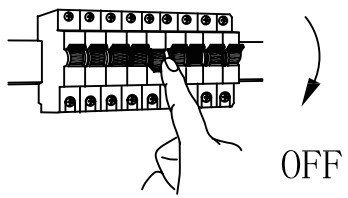

A

rabalux®

Art.:3283
LED Max.28W
230-240V~50Hz

B

1

2

3

4