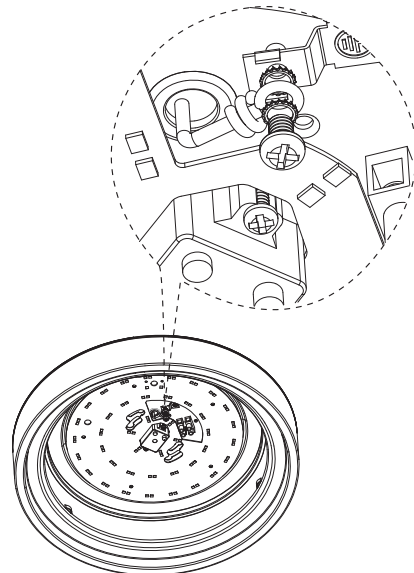

A

rabalux®

Art.:3283
LED Max.28W
230-240V~50Hz

B

1

2

3

4

5

6