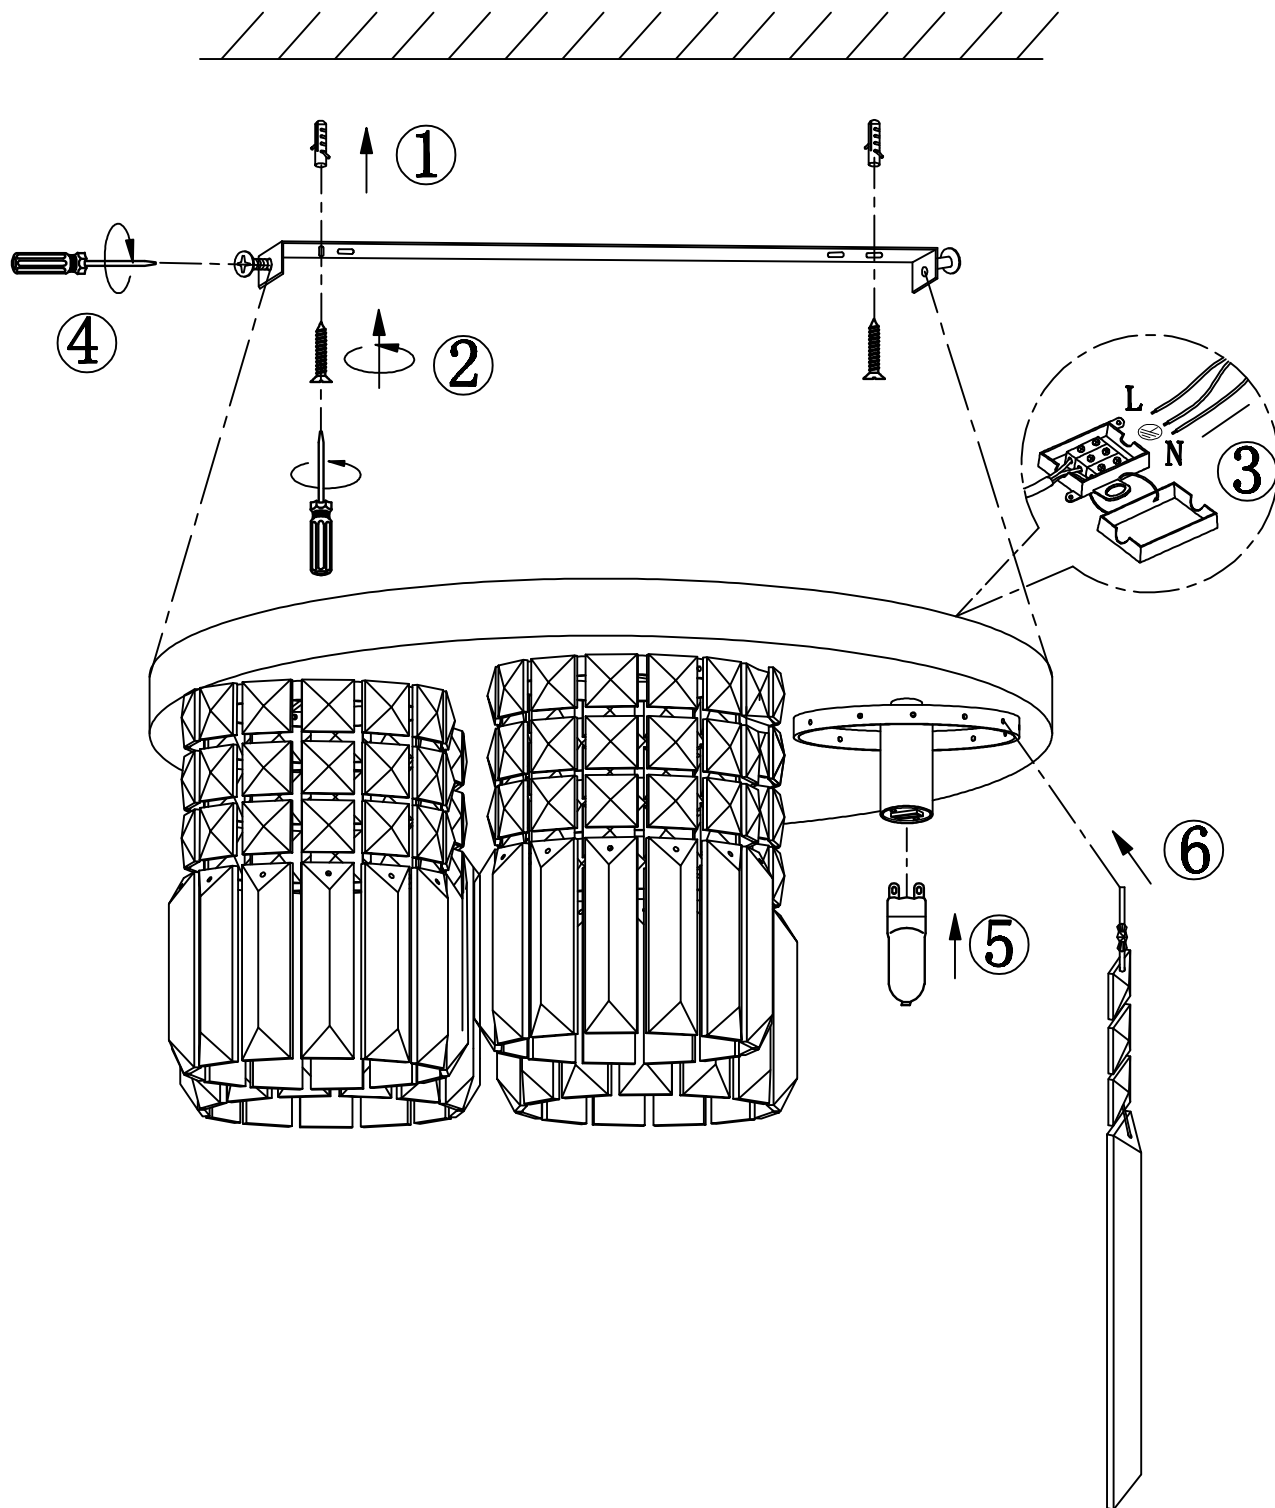

A

rabalux®

Art.:3570
G9 MAX.40W
230V~50Hz

B

5*13pcs