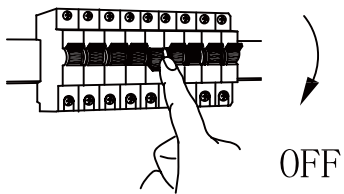

A

rabalux®

Art.:3570
G9 MAX.40W
230V~50Hz

B

5*13pcs