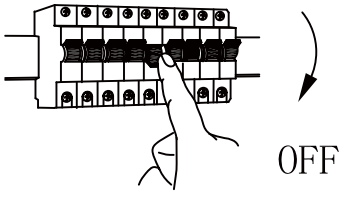

A

rabalux®

Art.:3598
G9 MAX.40W
230V~50Hz

B