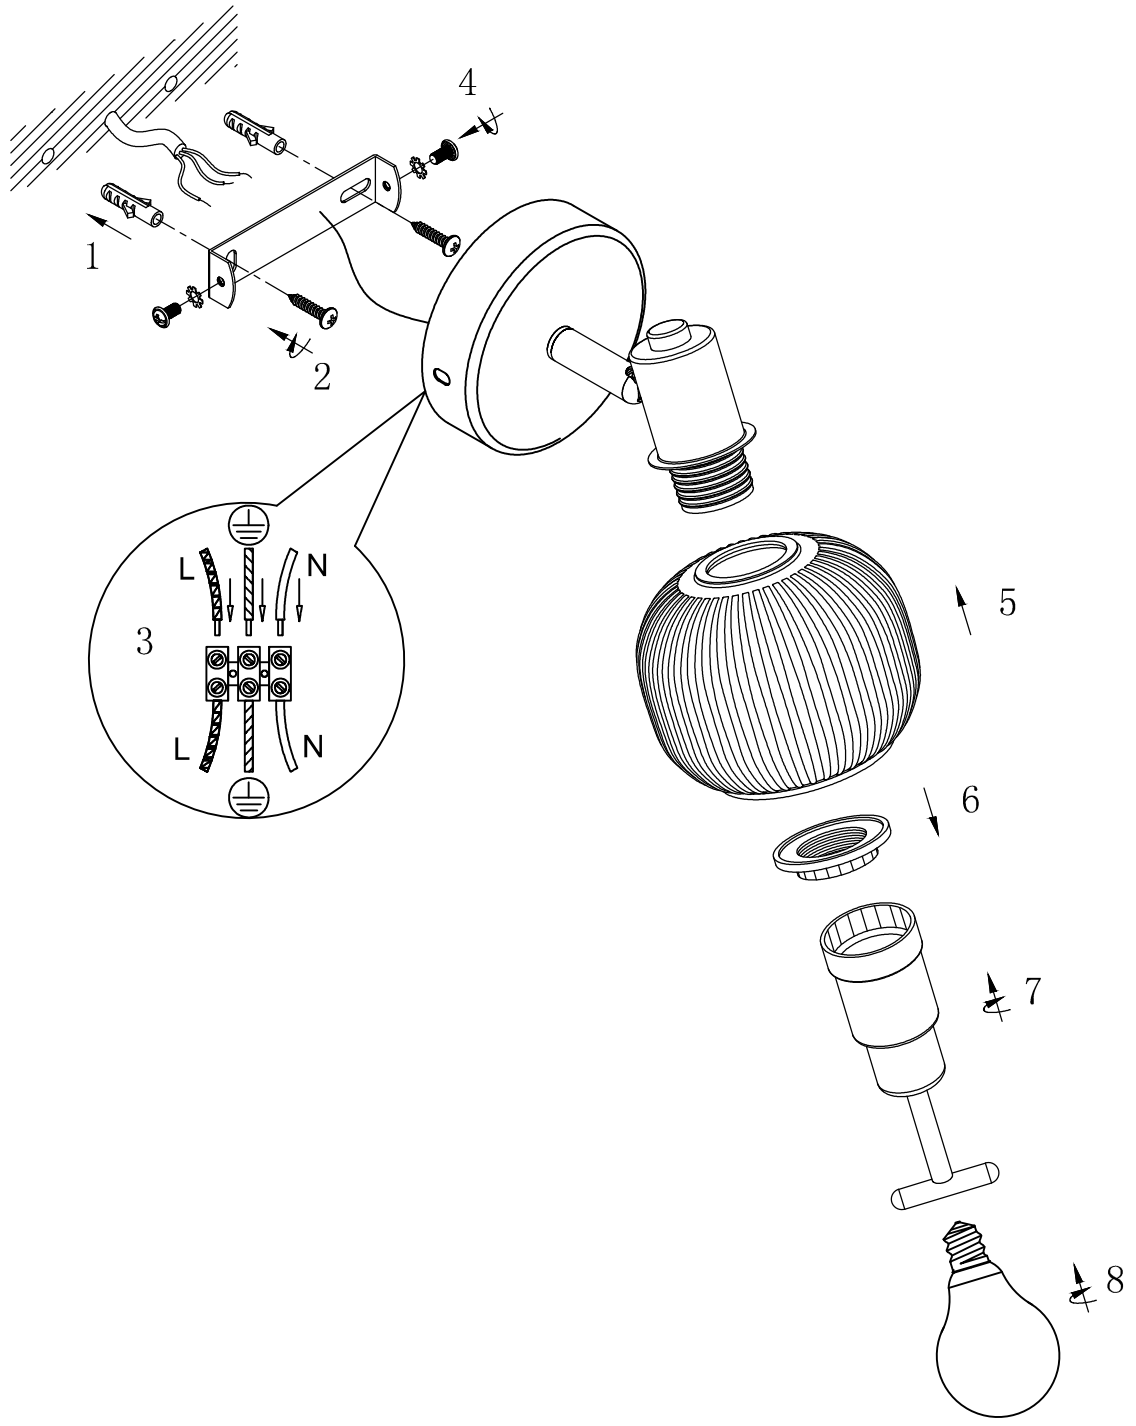

A

rabalux®

Art:3966
E14 MAX 40W
230V~50Hz

B**C**