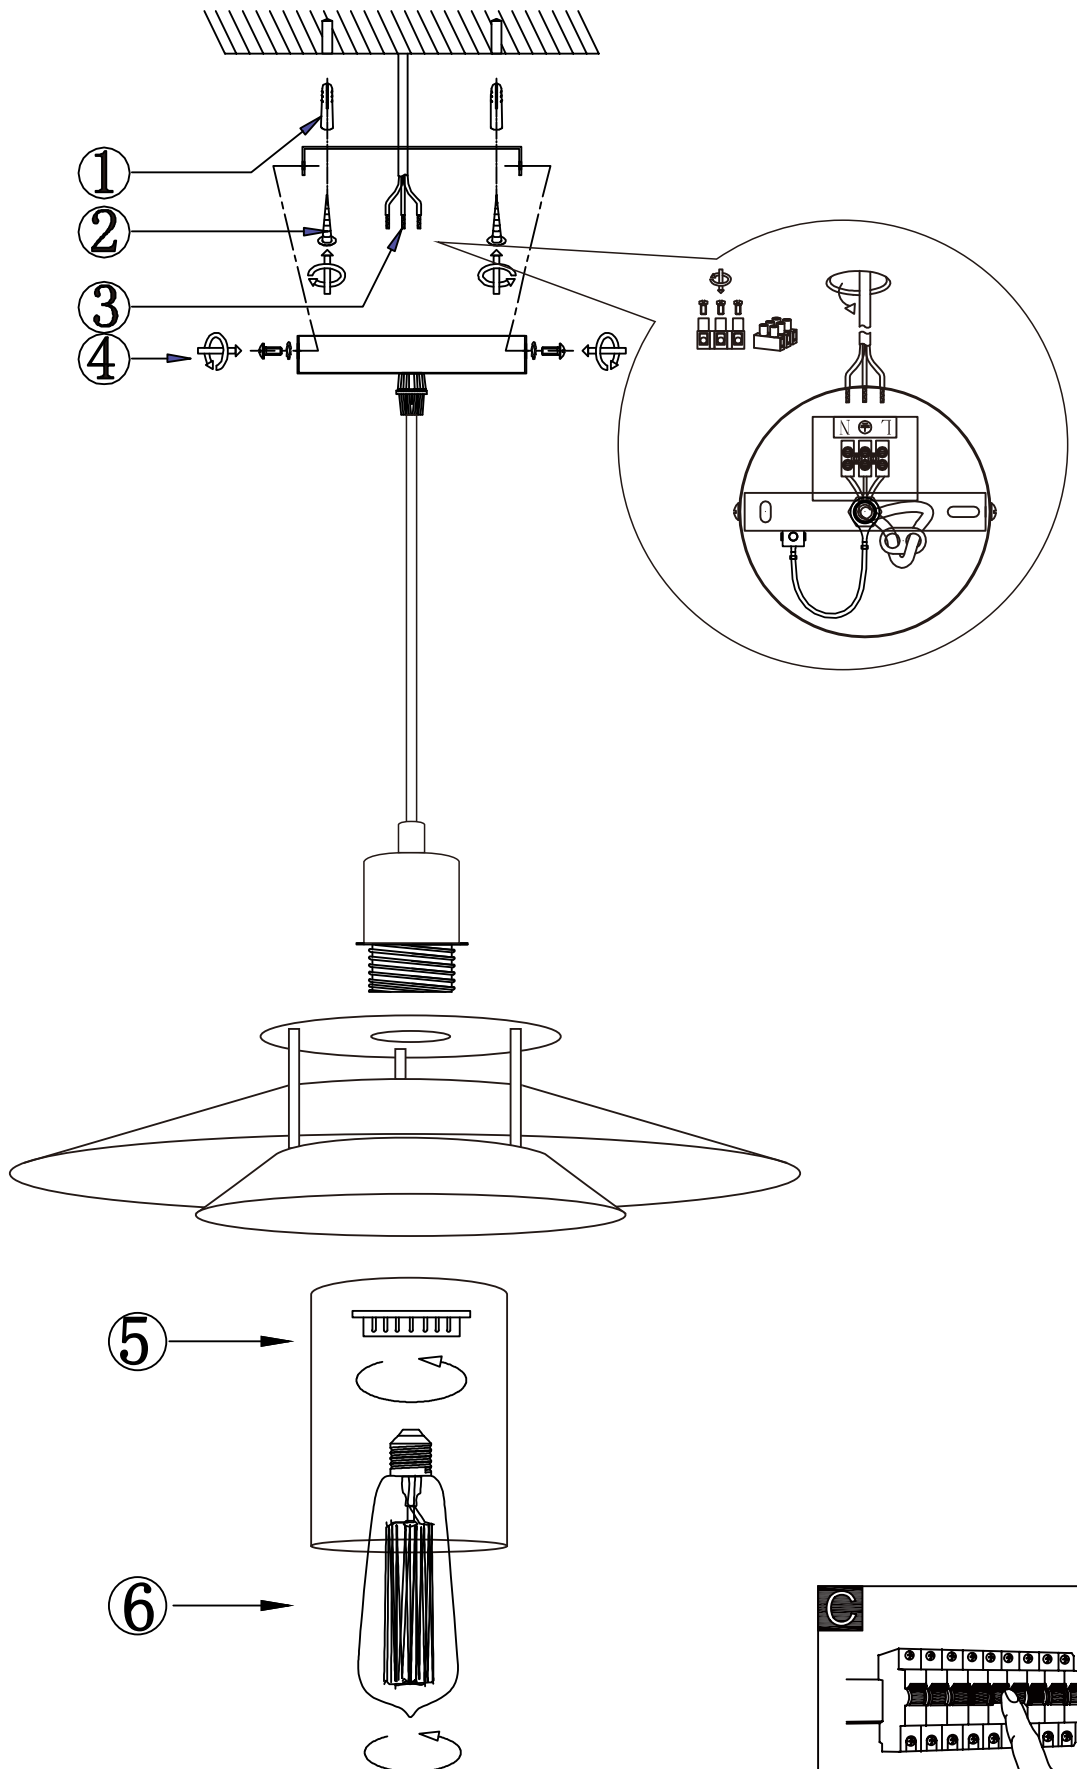

A

rabalux®

Art.:4313
E27 MAX.40W
230V~50Hz

B**C**