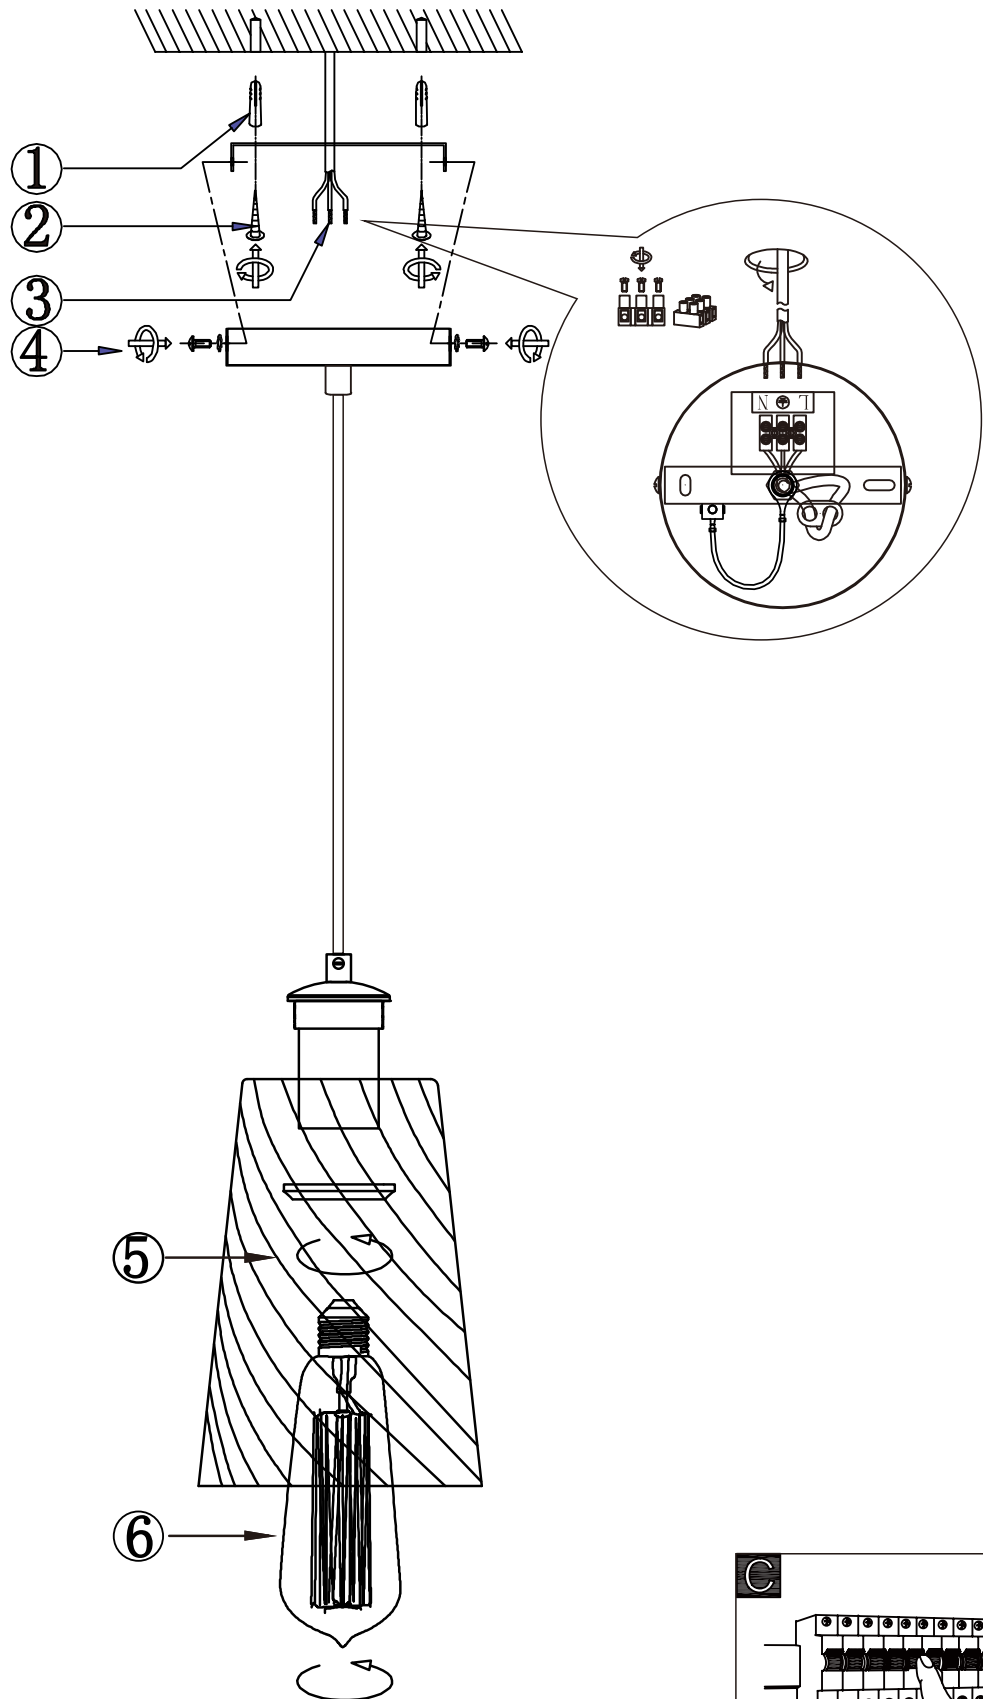

A

rabalux®

Art.:5226
E27 MAX.40W
230V~50Hz

B**C**