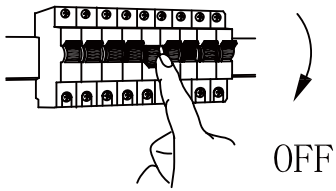

A

rabalux®

Art.:5226
E27 MAX.40W
230V~50Hz

B**C**