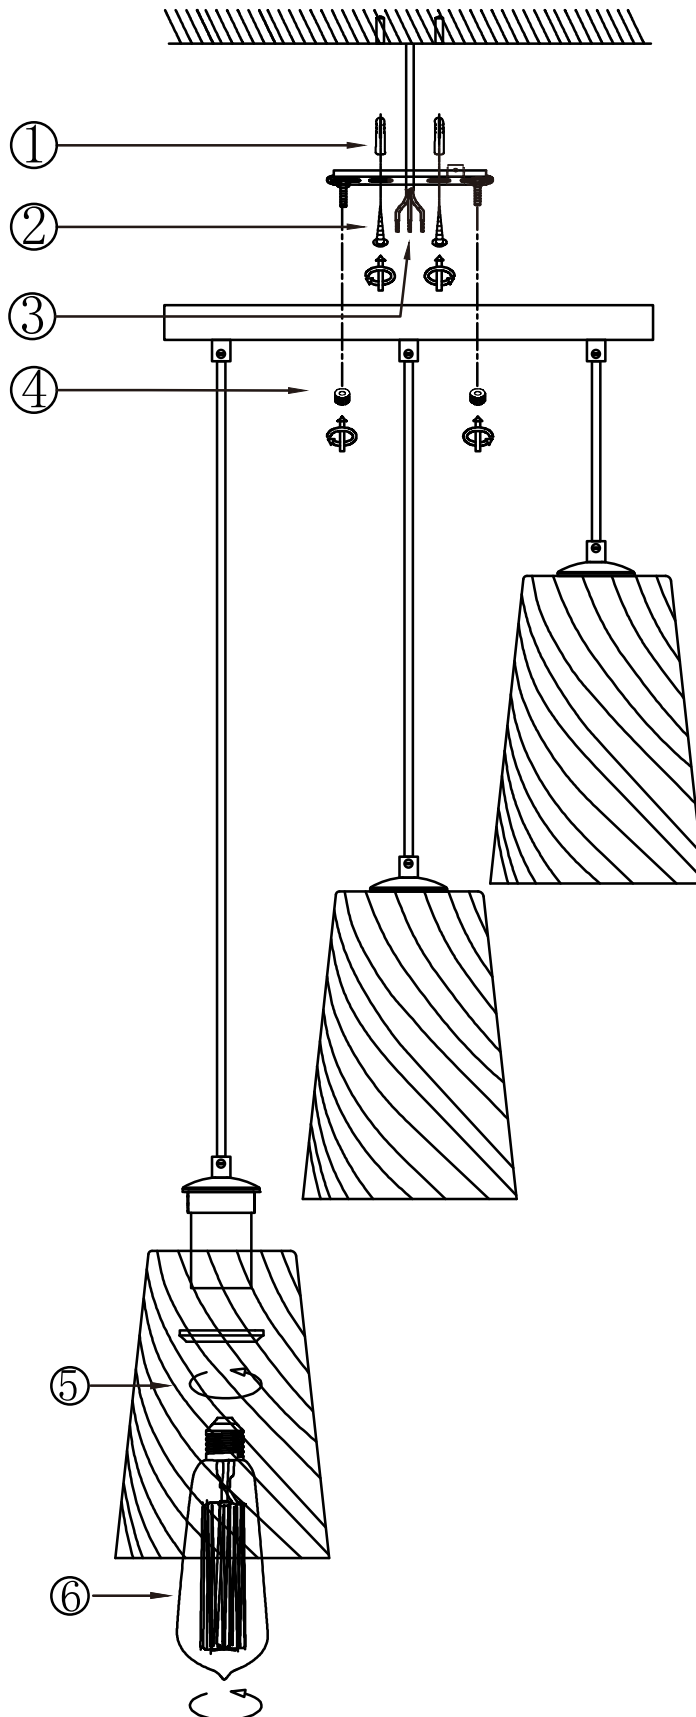

**A**

# rabalux®

Art.:5227  
E27 3 X MAX.40W  
230V~50Hz

**B****C**