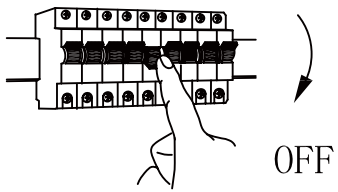

# rabalux®

Art.:5227  
E27 3 X MAX.40W  
230V~50Hz

**B****C**