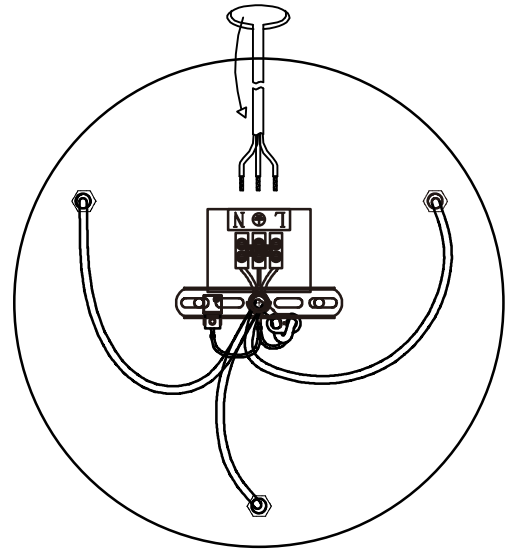

**A**

# rabalux®

Art.:5227  
E27 3 X MAX.40W  
230V~50Hz

**B****C**