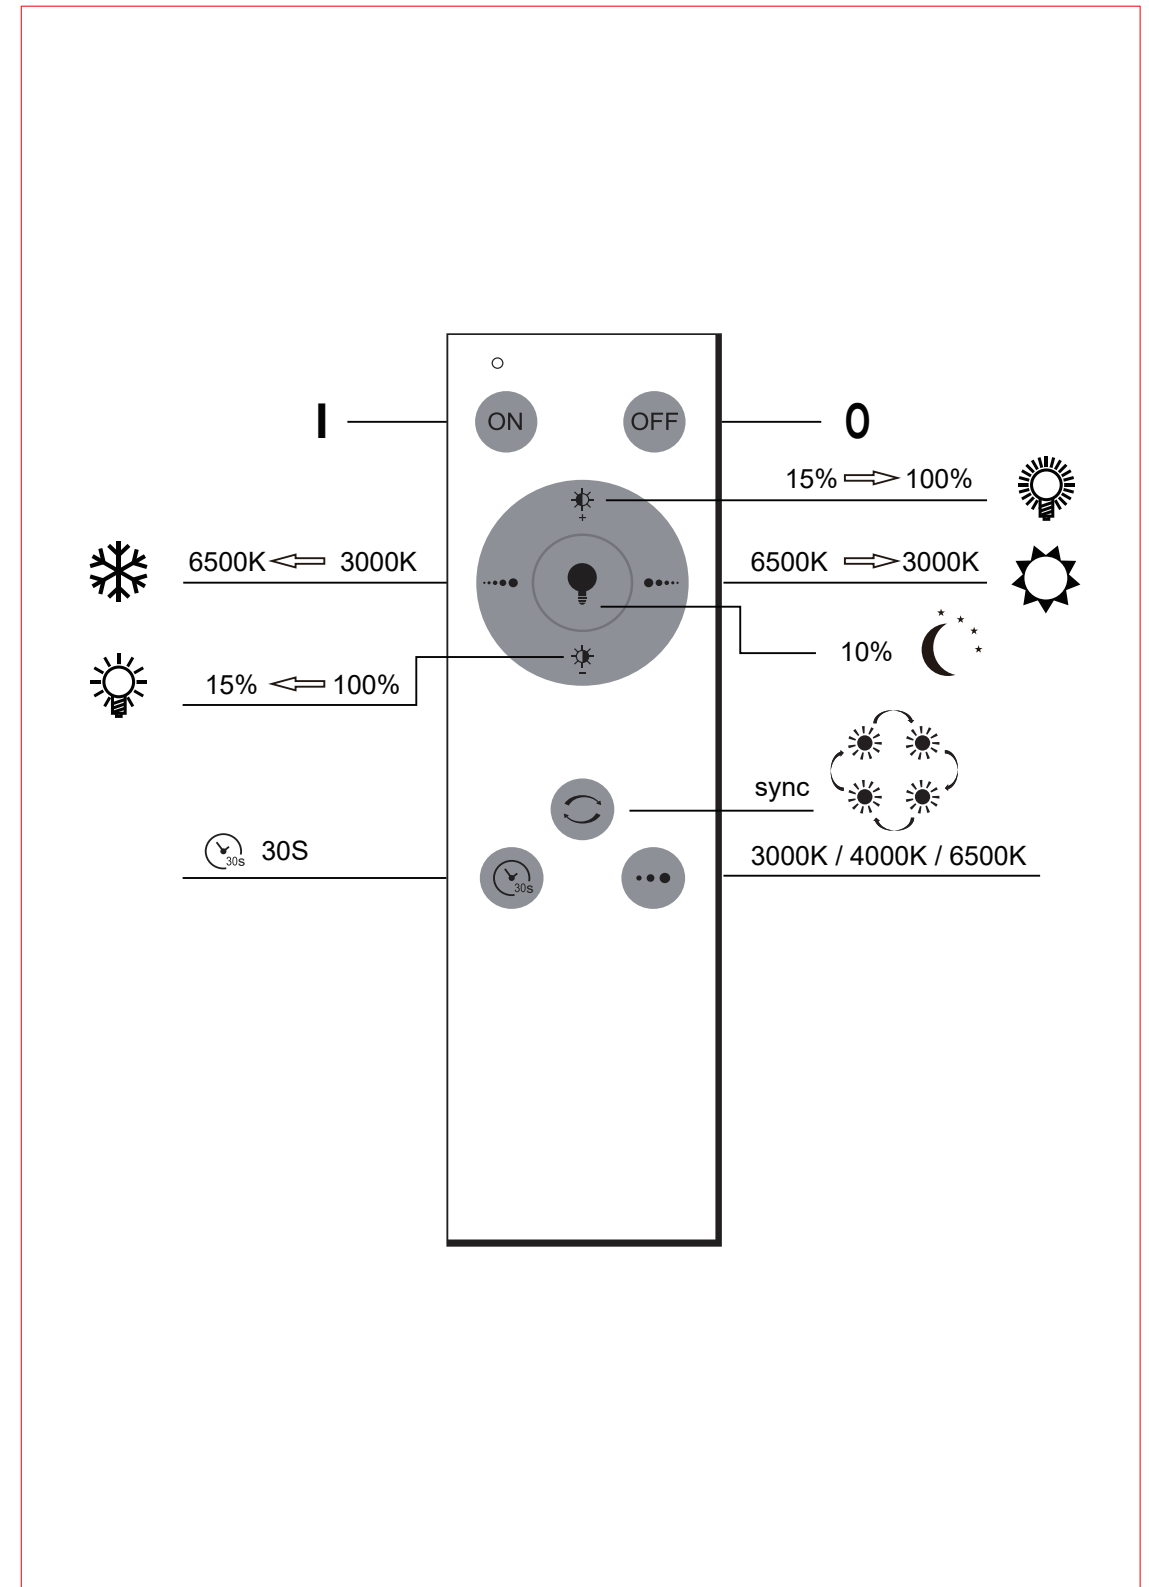

148x210mm

front

back