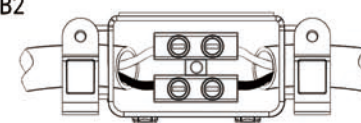

rabalux

5583

1X

1X

2X

A

A1

205×205mm

A2

B

B1

B2

C

D

E