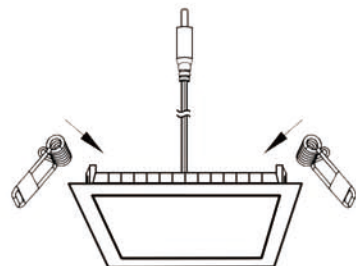

rabalux

5583

1X

1X

2X

A

A1

205×205mm

A2

B

B1

B2

C

D

E