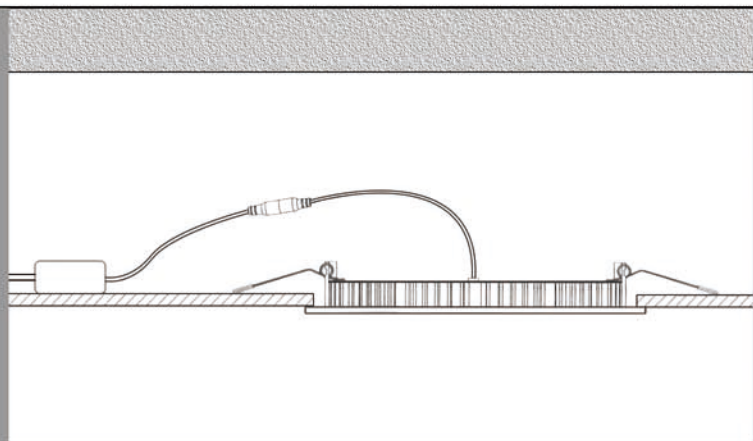

# rabalux

5583

1X

1X

2X

A

A1

205×205mm