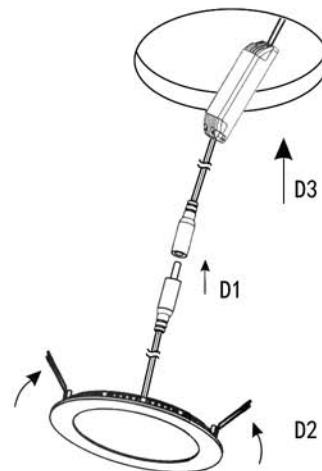

rabalux

5584

A

Φ76mm

B

C

D

E