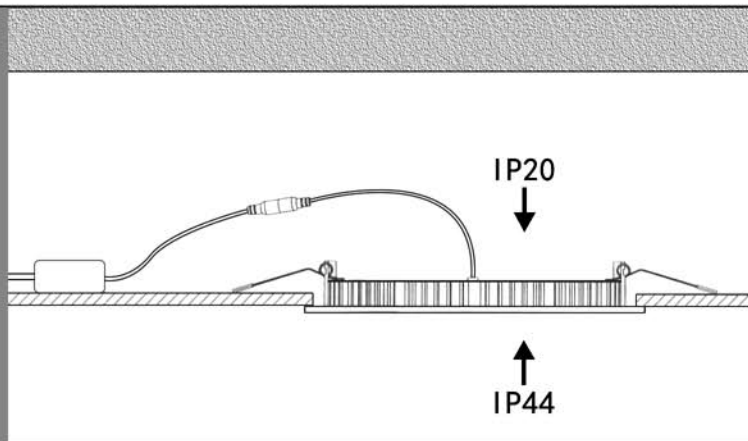

rabalux

5584

A

Φ76mm

B

C

D

E