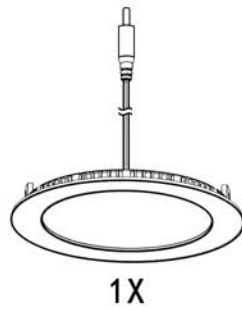

rabalux

5584

A

Φ76mm

B

C

D

E