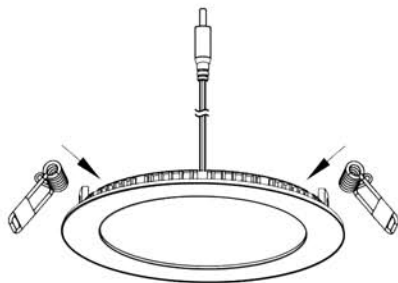

rabalux

5584

A

Φ76mm

B

C

D

E