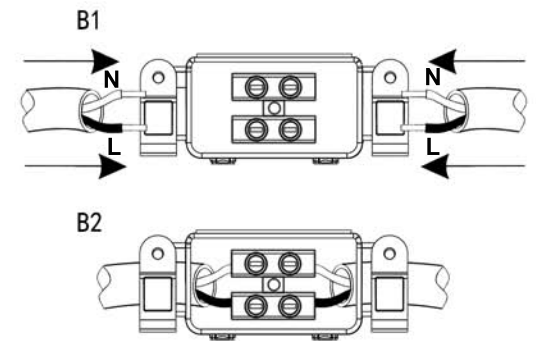

rabalux

5584

A

Φ76mm

B

C

D

E