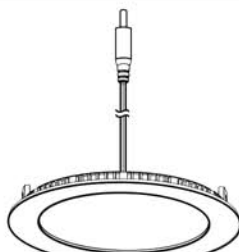

rabalux

5585

1X

1X

2X

A

A1

Φ160mm