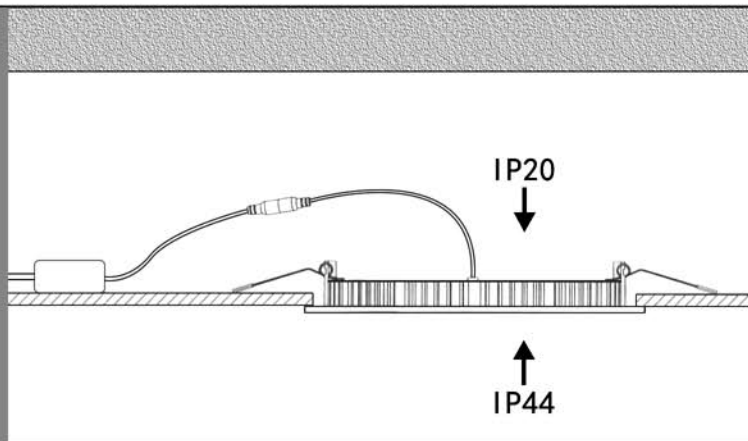

rabalux

5585

1X

1X

2X

A

A1

Φ160mm