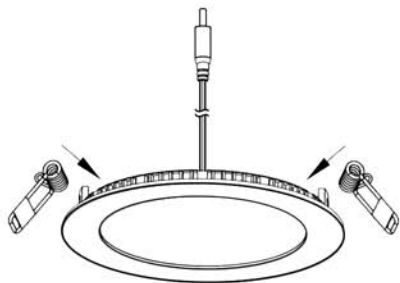

rabalux

5585

1X

1X

2X

A

A1

Φ160mm

A2

B

B1

B2

C

D

D3

D1

D2

E