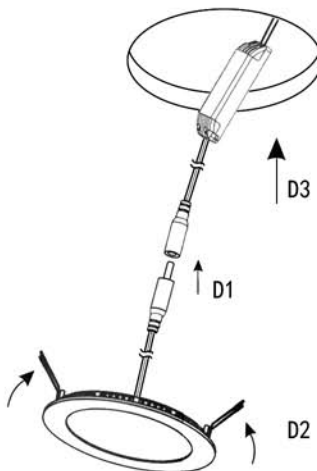

rabalux

5585

1X

1X

2X

A

A1

Φ160mm

A2

B

B1

B2

C

D

D3

D1

D2

E