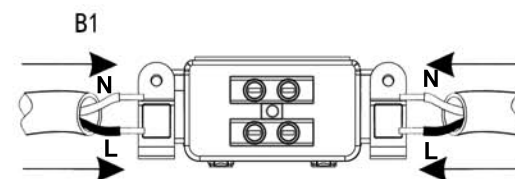

rabalux

5585

1X

1X

2X

A

A1

Φ160mm

A2

B

B1

B2

C

D

D3

D1

D2

E