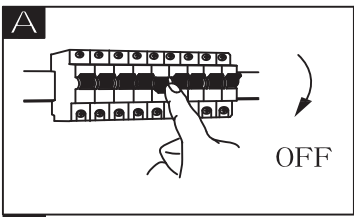

Rabalux

REF.:6960
LED 12W
230V~50Hz

B