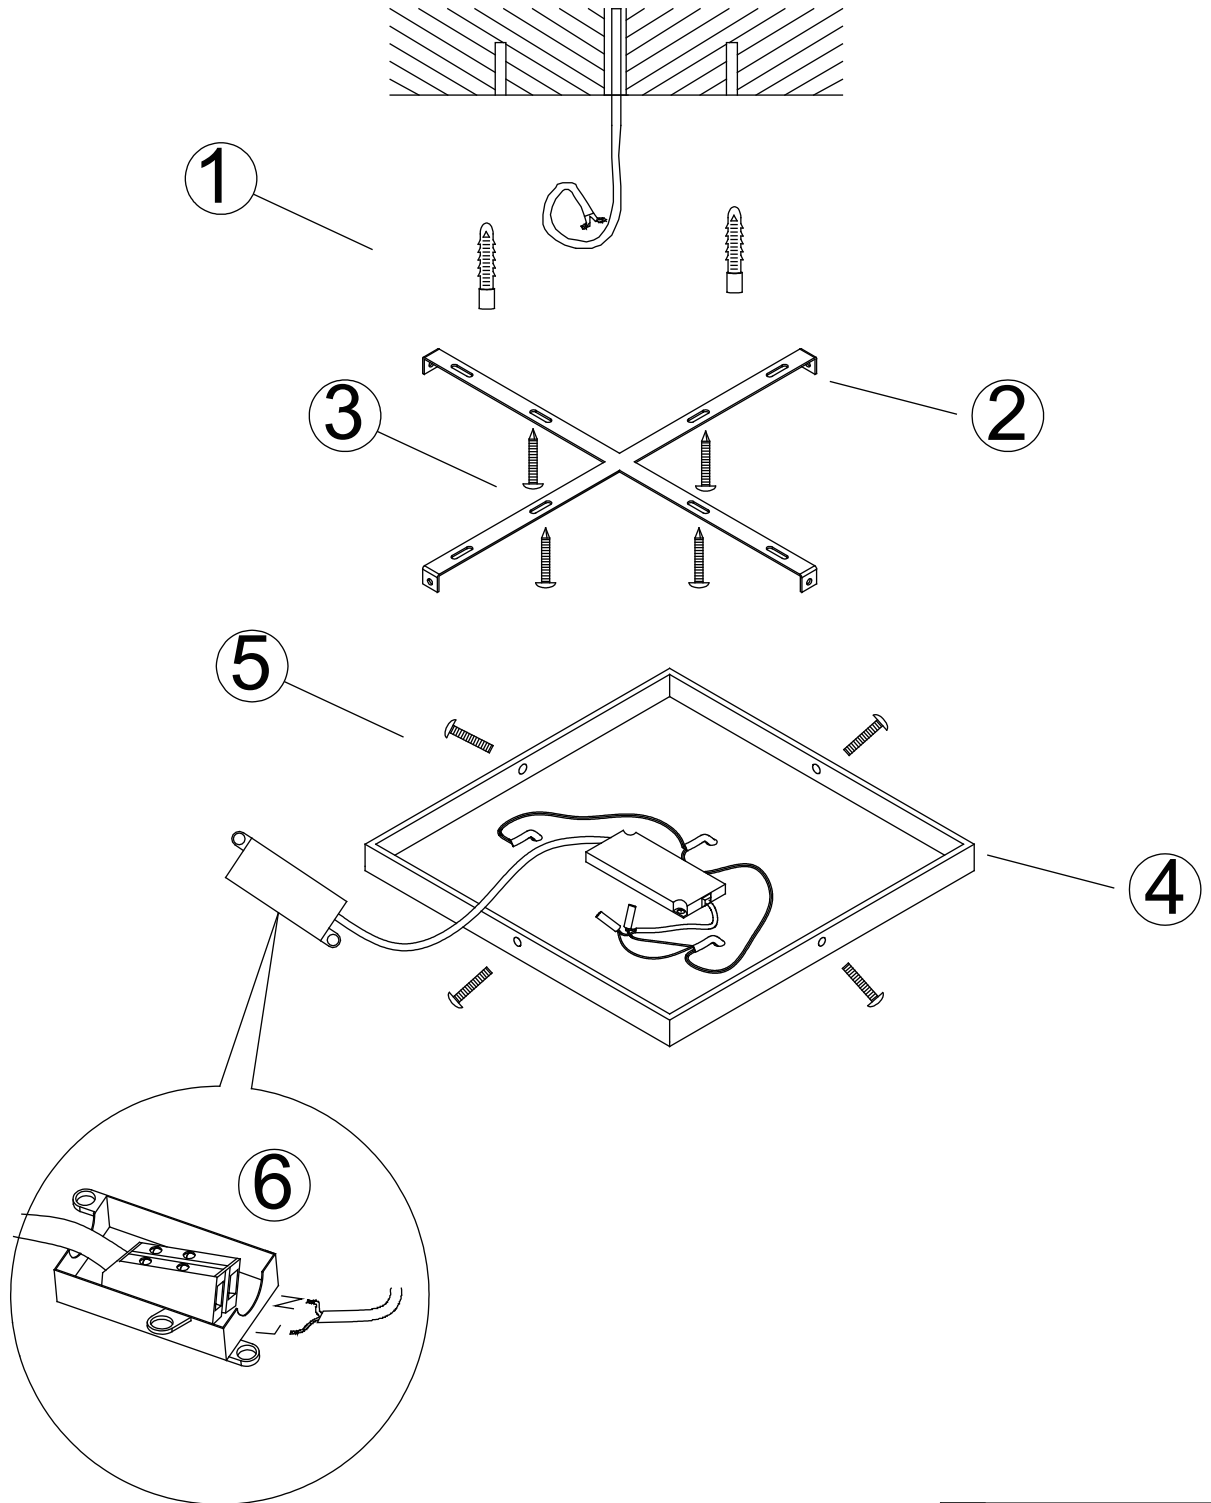

A

rabalux®

Art: 71142
LED 30W 3000K
230V~50Hz

B**C**