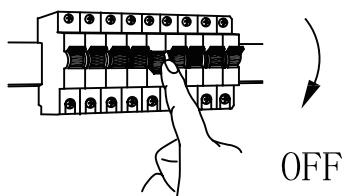

A

rabalux®

Art.:72005
E27 MAX.60W
230V~50Hz

B**C**