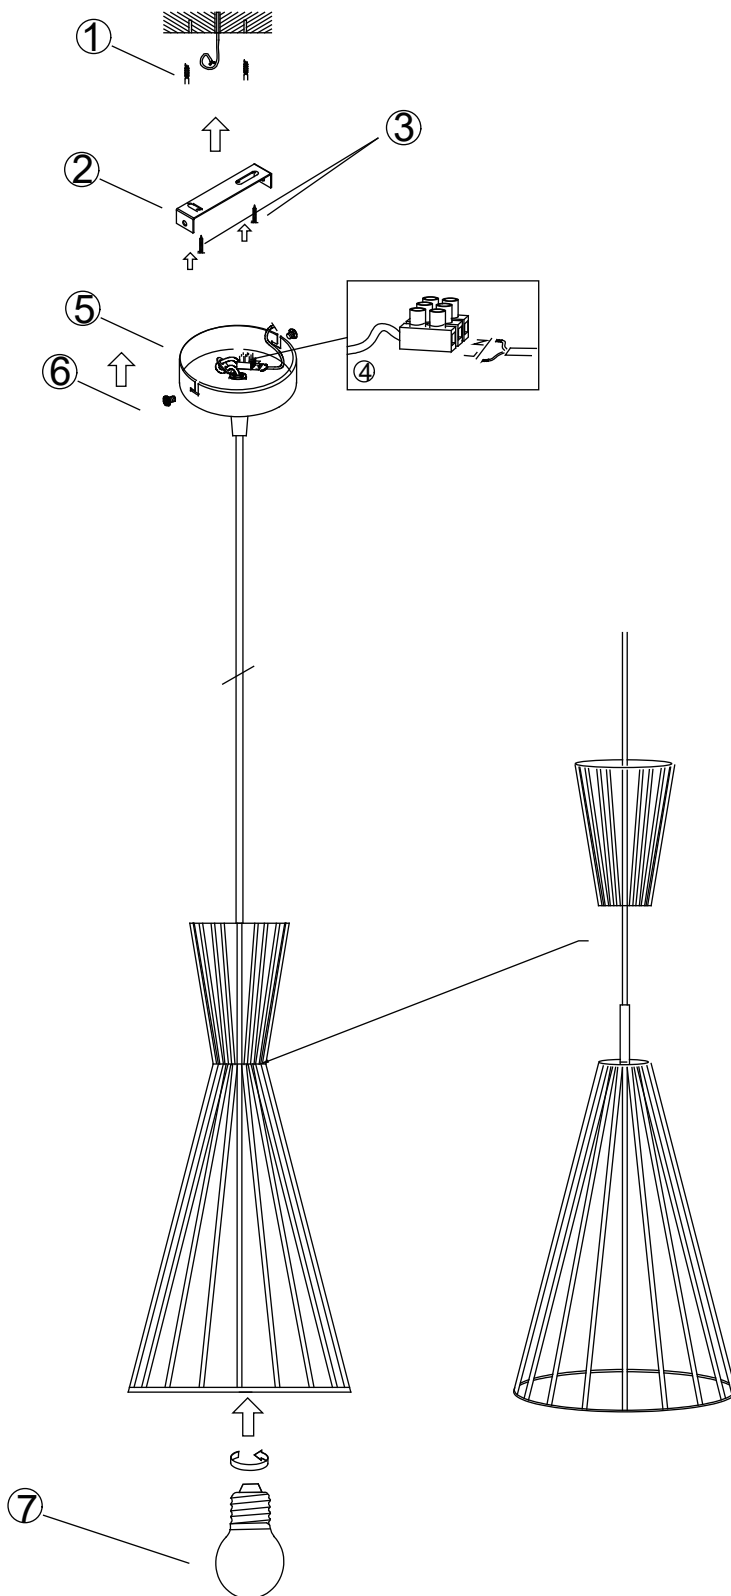

A

rabalux®

Art.:72005
E27 MAX.60W
230V~50Hz

B**C**