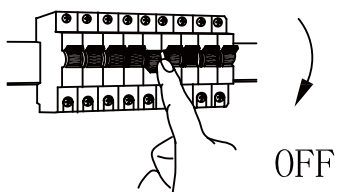

# rabalux®

Art.: 72111  
E27 MAX.40W  
230V~50Hz

**B****C**