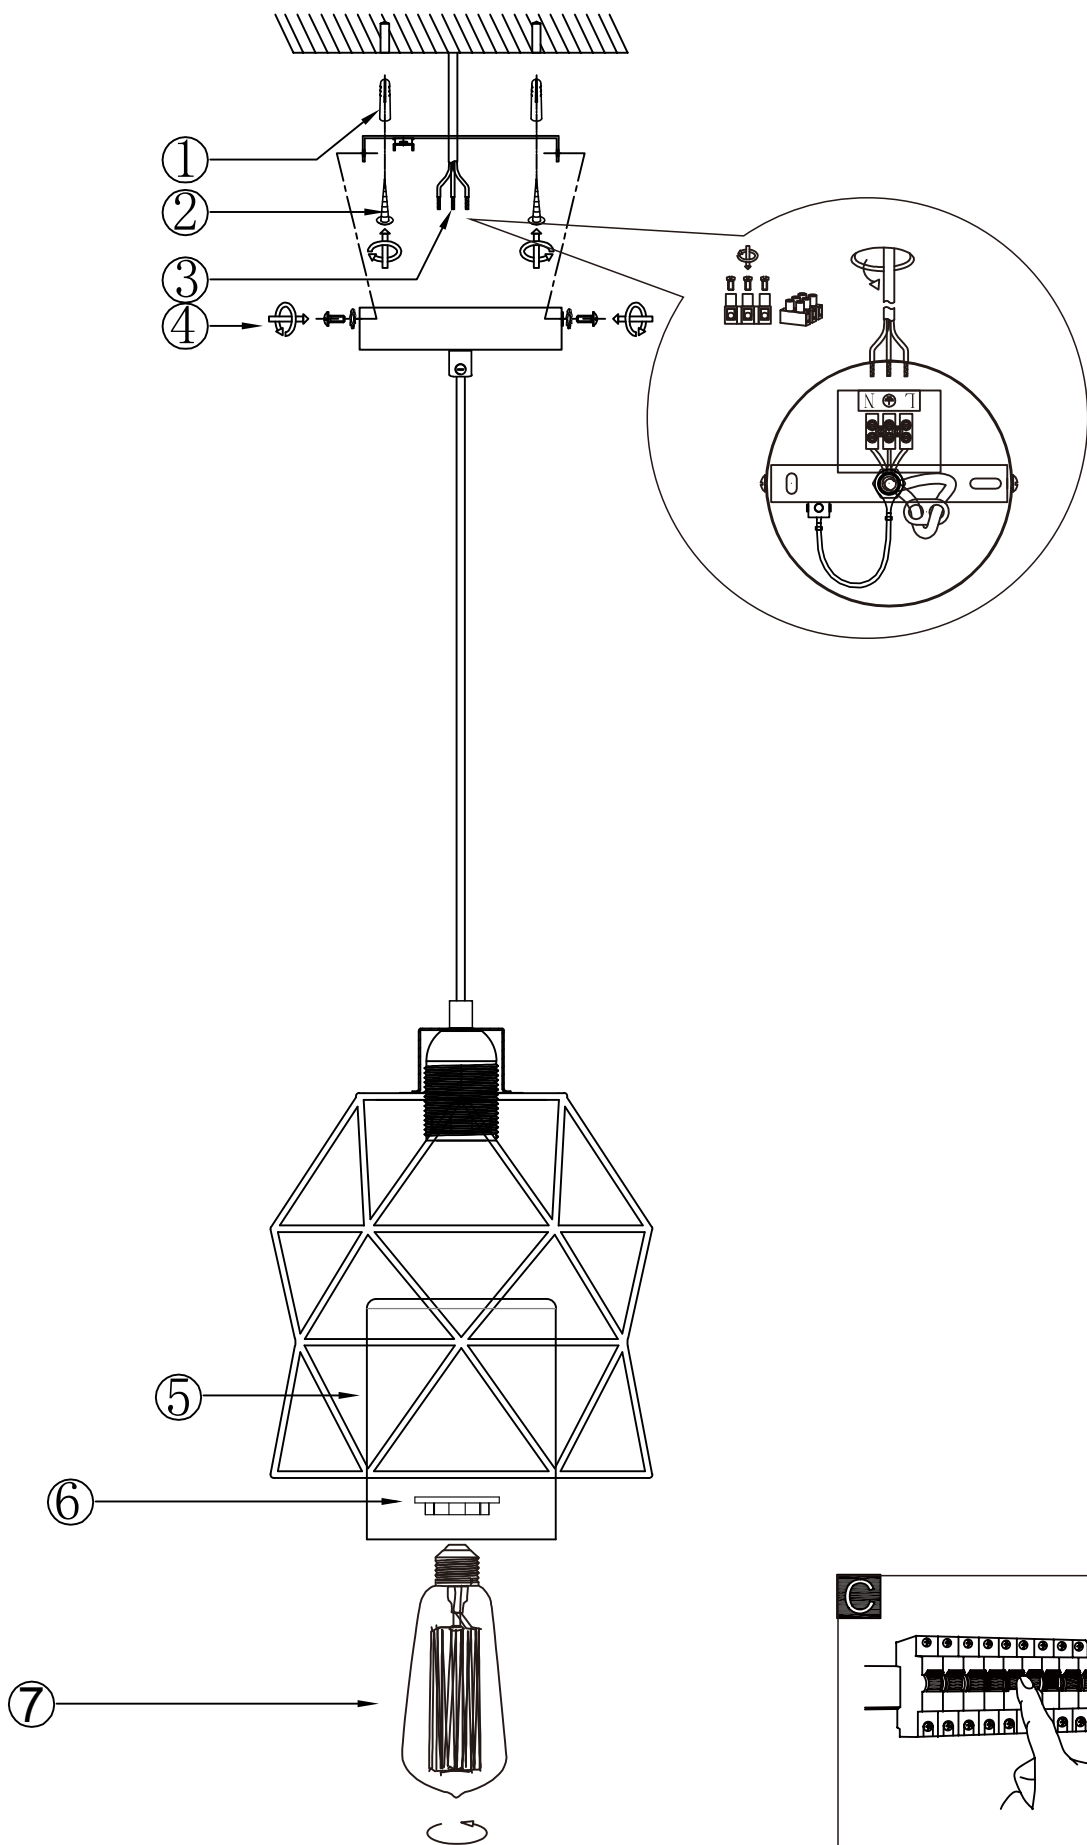

**A**

# rabalux®

Art.: 72111  
E27 MAX.40W  
230V~50Hz

**B****C**