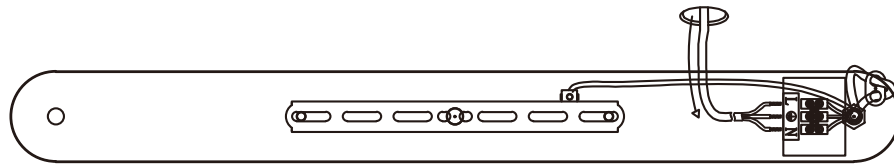

A

rabalux®

Art.: 72113
 E27 3 X MAX.40W
 230V~50Hz

B**C**