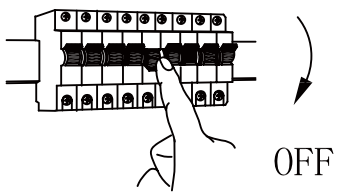

A

rabalux®

Art.: 72113
 E27 3 X MAX.40W
 230V~50Hz

B**C**