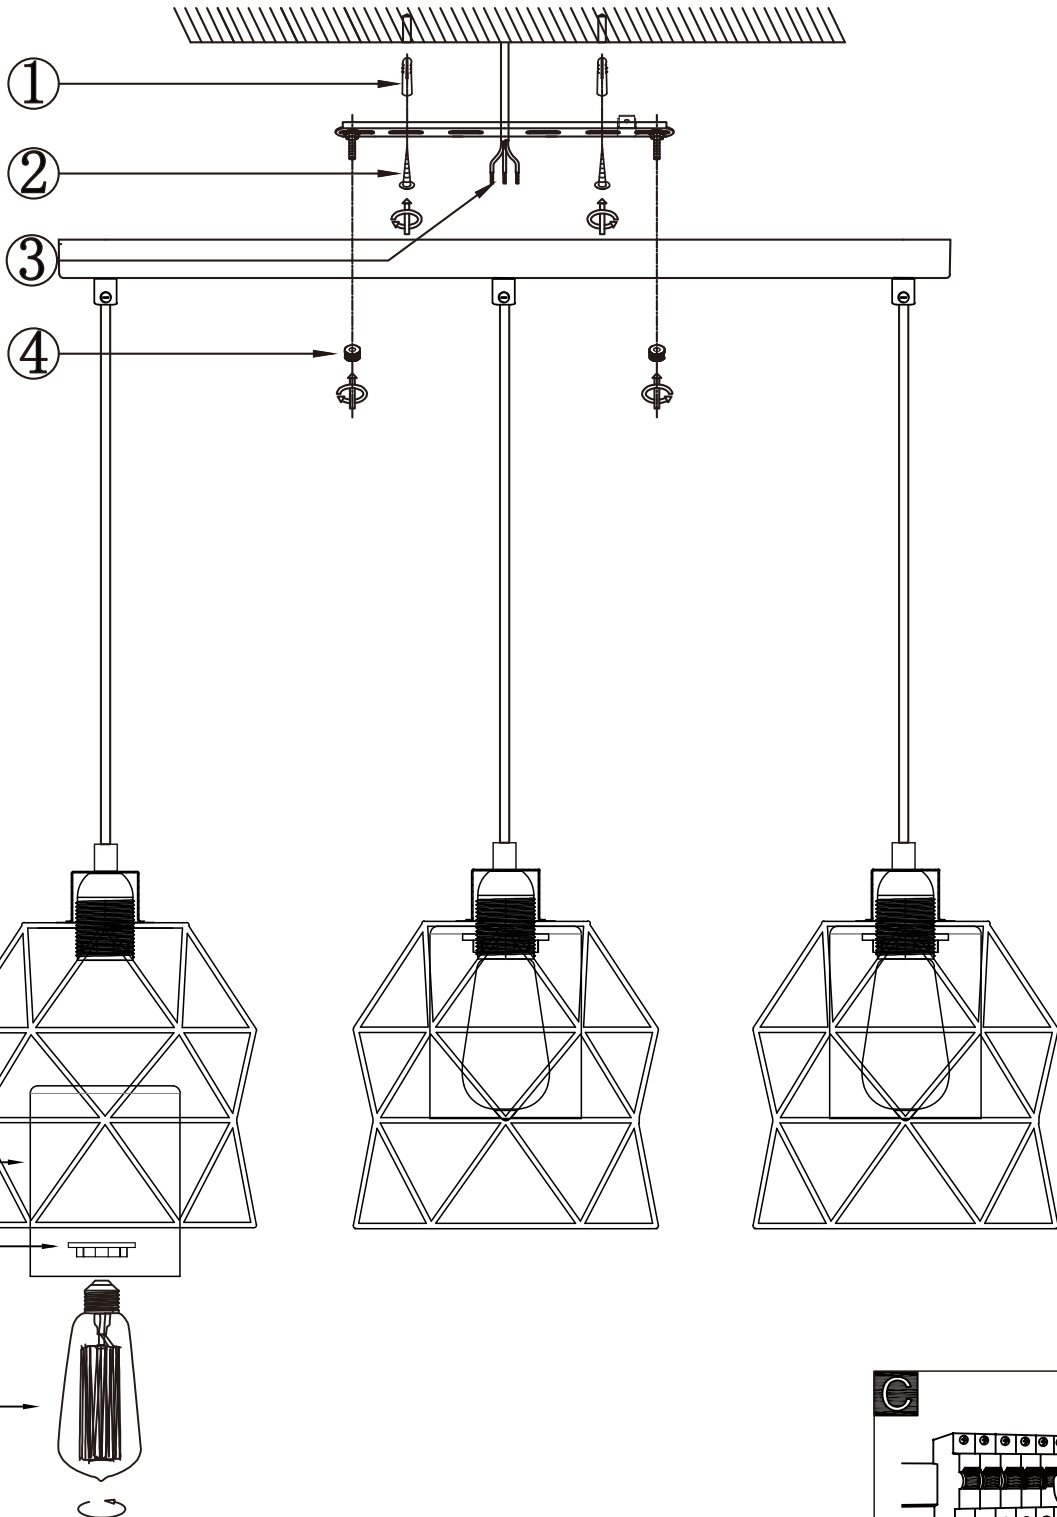

A

rabalux®

Art.: 72113
 E27 3 X MAX.40W
 230V~50Hz

B**C**