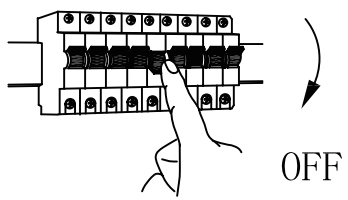

A

rabalux®

Art: 72153
 3XE27 MAX.40W
 230V~50Hz

B