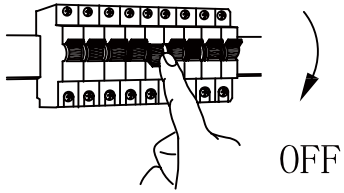

# rabalux®

Art.:73001  
1x E14 max. 10W  
230V~50Hz

**B****C**