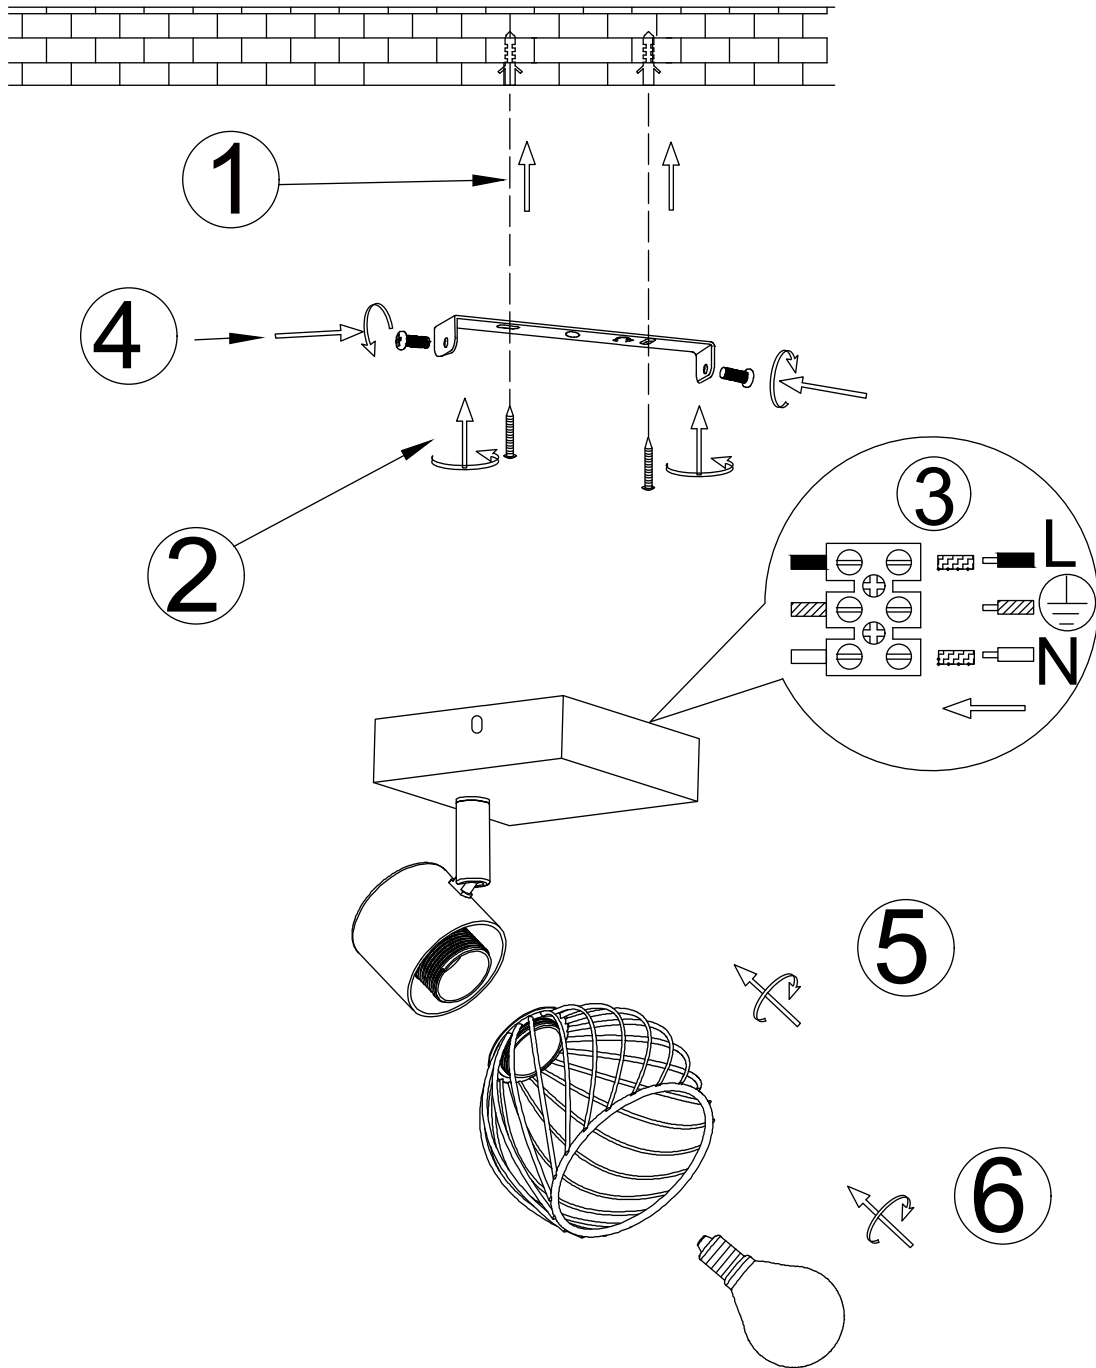

**A**

# rabalux®

Art.:73001  
1x E14 max. 10W  
230V~50Hz

**B****C**