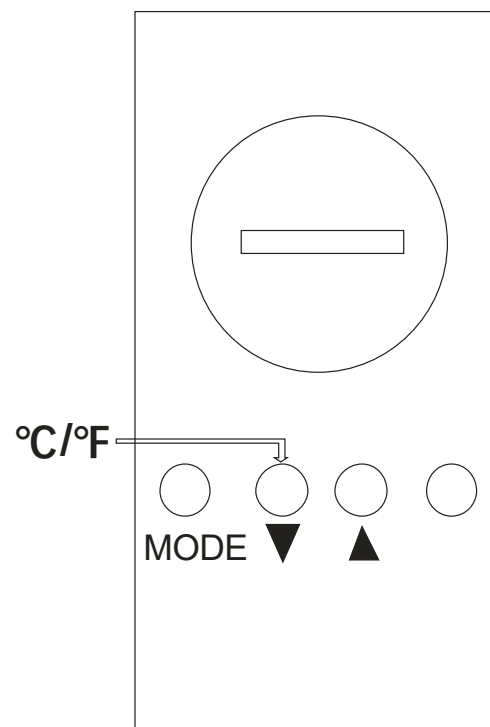

# 74015

1. MODE 4sec  ▼ / ▲ : 24h/12h.
2. MODE  ▼ / ▲ : Hour.
3. MODE  ▼ / ▲ : Min.
4. MODE  ▼ / ▲ : Year.
5. MODE  ▼ / ▲ : Month.
6. MODE  ▼ / ▲ : Date.

Short  : ON - OFF , CCT

Long  :   

尺寸：210x285mm;

材质：双胶纸;

印刷：按客户稿件，黑白印刷，红色边框仅作边界示意;