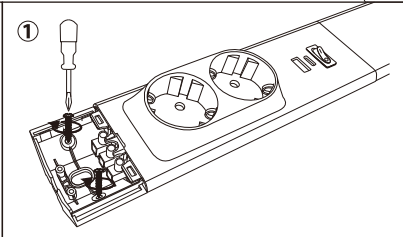

C1

C2

D1

luminaire: 220-240V~ 50/60Hz 18W

USB Output:

USB-A: MAX 18W; 3.6V-6V/3A, 6.1V-9V/2A, 9.1V-12V/1.5A;

USB-C: MAX 20W; 5V/3A, 9V/2.22A, 12V/1.67A;

USB-A+USB-C: MAX 15W; 5V/3A